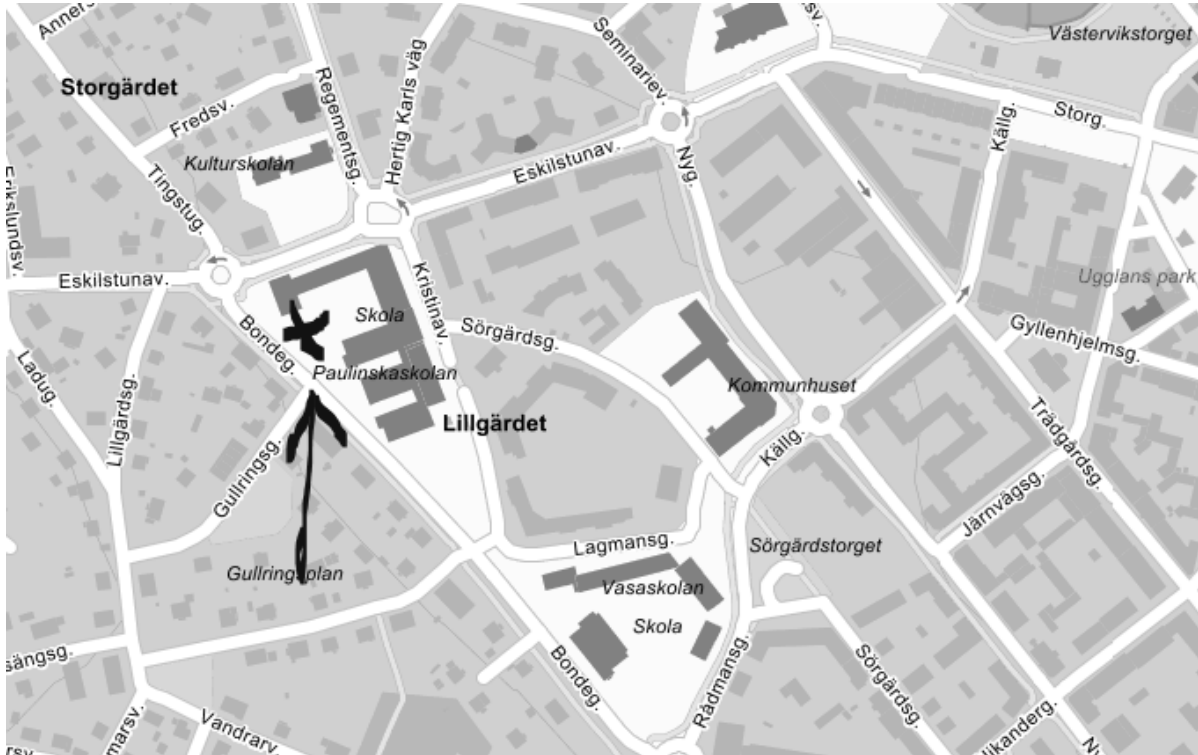

Stämmorna i SBS och i FSB kommer även i år att hållas i **PAULINSKA SALEN**, nära centrum i Strängnäs. Detta i och med att Solgården inte var tillgänglig.

Så hittar du till Paulinska Salen

Om man utgår från hamnen/ Västervikstorget i Strängnäs, och kör Eskilstunavägen upp mot Volvo och vidare mot ByggMax så passerar du först Multeum och sedan Kulturskolan på höger sida. Strax före rondell tre på vägen, är det skyltat **Paulinska Salen** in åt vänster ut ur rondellen. Precis när du kommer in på Bondegatan så finns entrén inne på gården till vänster.